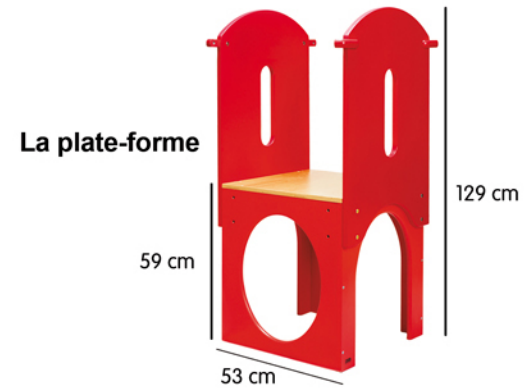

La Structure d'Activités Actibaby.

Le **Grand Actibaby** se compose d'un escalier, d'un toboggan et d'une plate-forme.

Disposition en ligne
L/H : 286 x 53 x 129 cm

Disposition en angle
L/H : 153 x 186 x 129 cm.

Le **Petit Actibaby** se compose d'un escalier et d'un toboggan.

L/H : 233 x 53 x 113 cm

Le toboggan peut être prolongé par le **tapis de réception** pour sécuriser les glissades.

AUTRES CONFIGURATIONS POSSIBLES