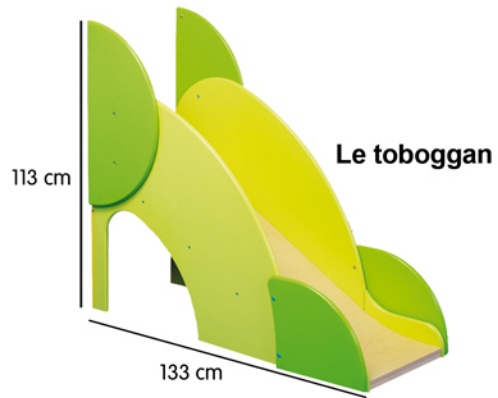

La Structure d'Activités Actibaby.

Le **Grand Actibaby** se compose d'un escalier, d'un toboggan et d'une plate-forme.

Disposition en ligne
L/H : 286 x 53 x 129 cm

Disposition en angle
L/H : 153 x 186 x 129 cm.

Le **Petit Actibaby** se compose d'un escalier et d'un toboggan.

L/H : 233 x 53 x 113 cm

Le toboggan peut être prolongé par le **tapis de réception** pour sécuriser les glissades.

AUTRES CONFIGURATIONS POSSIBLES