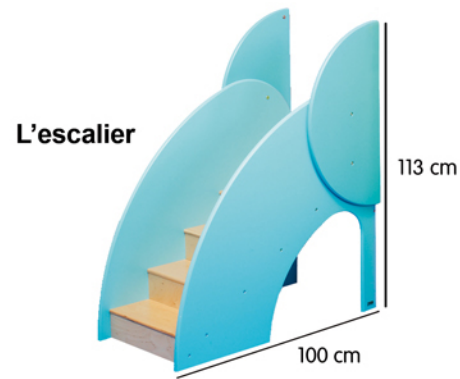

La Structure d'Activités Actibaby.

Le **Grand Actibaby** se compose d'un escalier, d'un toboggan et d'une plate-forme.

Disposition en ligne
L/H : 286 x 53 x 129 cm

Disposition en angle
L/H : 153 x 186 x 129 cm.

Le **Petit Actibaby** se compose d'un escalier et d'un toboggan.

L/H : 233 x 53 x 113 cm

Le toboggan peut être prolongé par le **tapis de réception** pour sécuriser les glissades.

AUTRES CONFIGURATIONS POSSIBLES