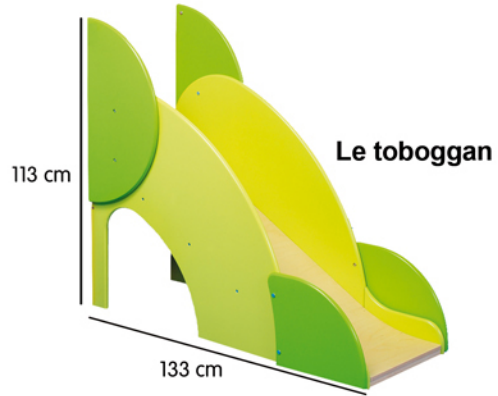

La Structure d'Activités Actibaby.

Le **Grand Actibaby** se compose d'un escalier, d'un toboggan et d'une plate-forme.

Disposition en ligne
L/H : 286 x 53 x 129 cm

Disposition en angle
L/H : 153 x 186 x 129 cm.

Le **Petit Actibaby** se compose d'un escalier et d'un toboggan.

L/H : 233 x 53 x 113 cm

Le toboggan peut être prolongé par le **tapis de réception** pour sécuriser les glissades.

AUTRES CONFIGURATIONS POSSIBLES