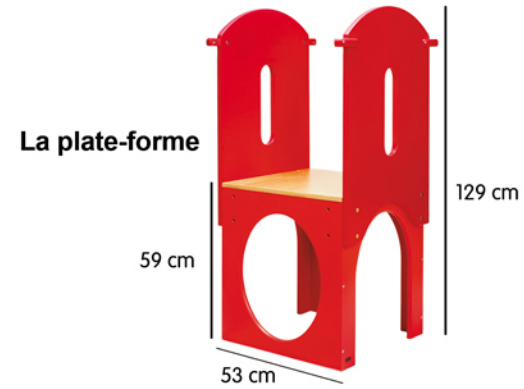

La Structure d'Activités Actibaby.

Le **Grand Actibaby** se compose d'un escalier, d'un toboggan et d'une plate-forme.

Disposition en ligne
L/H : 286 x 53 x 129 cm

Disposition en angle
L/H : 153 x 186 x 129 cm.

Le **Petit Actibaby** se compose d'un escalier et d'un toboggan.

L/H : 233 x 53 x 113 cm

Le toboggan peut être prolongé par le **tapis de réception** pour sécuriser les glissades.

AUTRES CONFIGURATIONS POSSIBLES