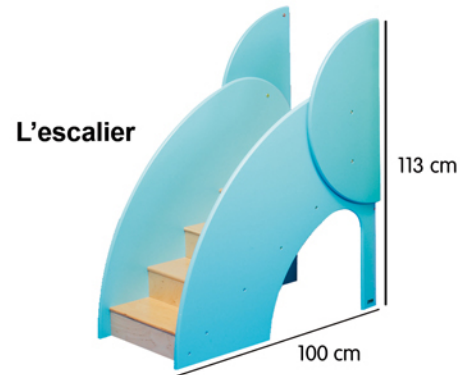

La Structure d'Activités Actibaby.

Le **Grand Actibaby** se compose d'un escalier, d'un toboggan et d'une plate-forme.

Disposition en ligne
L/H : 286 x 53 x 129 cm

Disposition en angle
L/H : 153 x 186 x 129 cm.

Le **Petit Actibaby** se compose d'un escalier et d'un toboggan.

L/H : 233 x 53 x 113 cm

Le toboggan peut être prolongé par le **tapis de réception** pour sécuriser les glissades.

AUTRES CONFIGURATIONS POSSIBLES